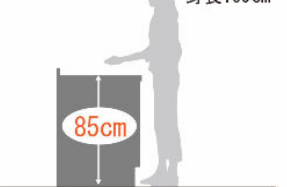

浅型タイプ(扉材仕様)
NP45RS7WJGK

ローラーレール

軽く滑らかに開閉する、ローラータイプのスタンダードなレールです。

▲メラミン底板

取手

ハンドル取手

ワークトップ高さ

カウンター高さ 85cm
身長160cm

ワークトップのおすすめ高さは、身長(cm)÷2+5cmが目安です。

扉のお手入れラクラク

汚れが拭き取りやすく、お手入れが簡単な扉です。

※長くお使いいただくために、やわらかい布でお手入れしてください。